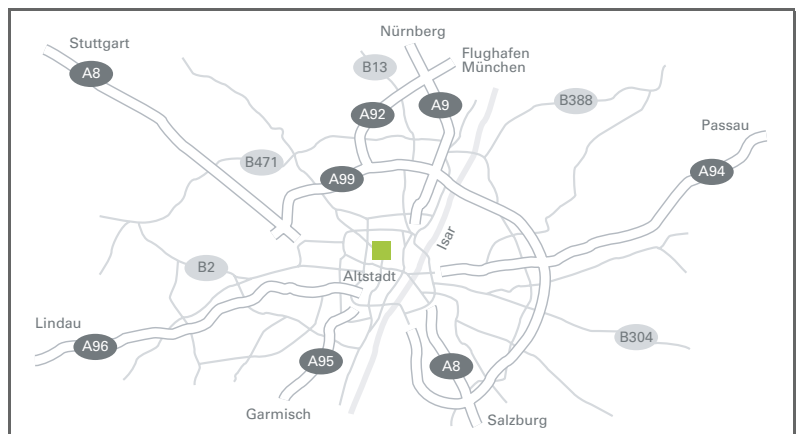

➔ ANFAHRT
SO FINDEN SIE UNS.

Phase 4
Communications GmbH
Nymphenburger Straße 12
80335 München
Fon +49 89 30 63 21-0
Fax +49 89 30 63 21-21